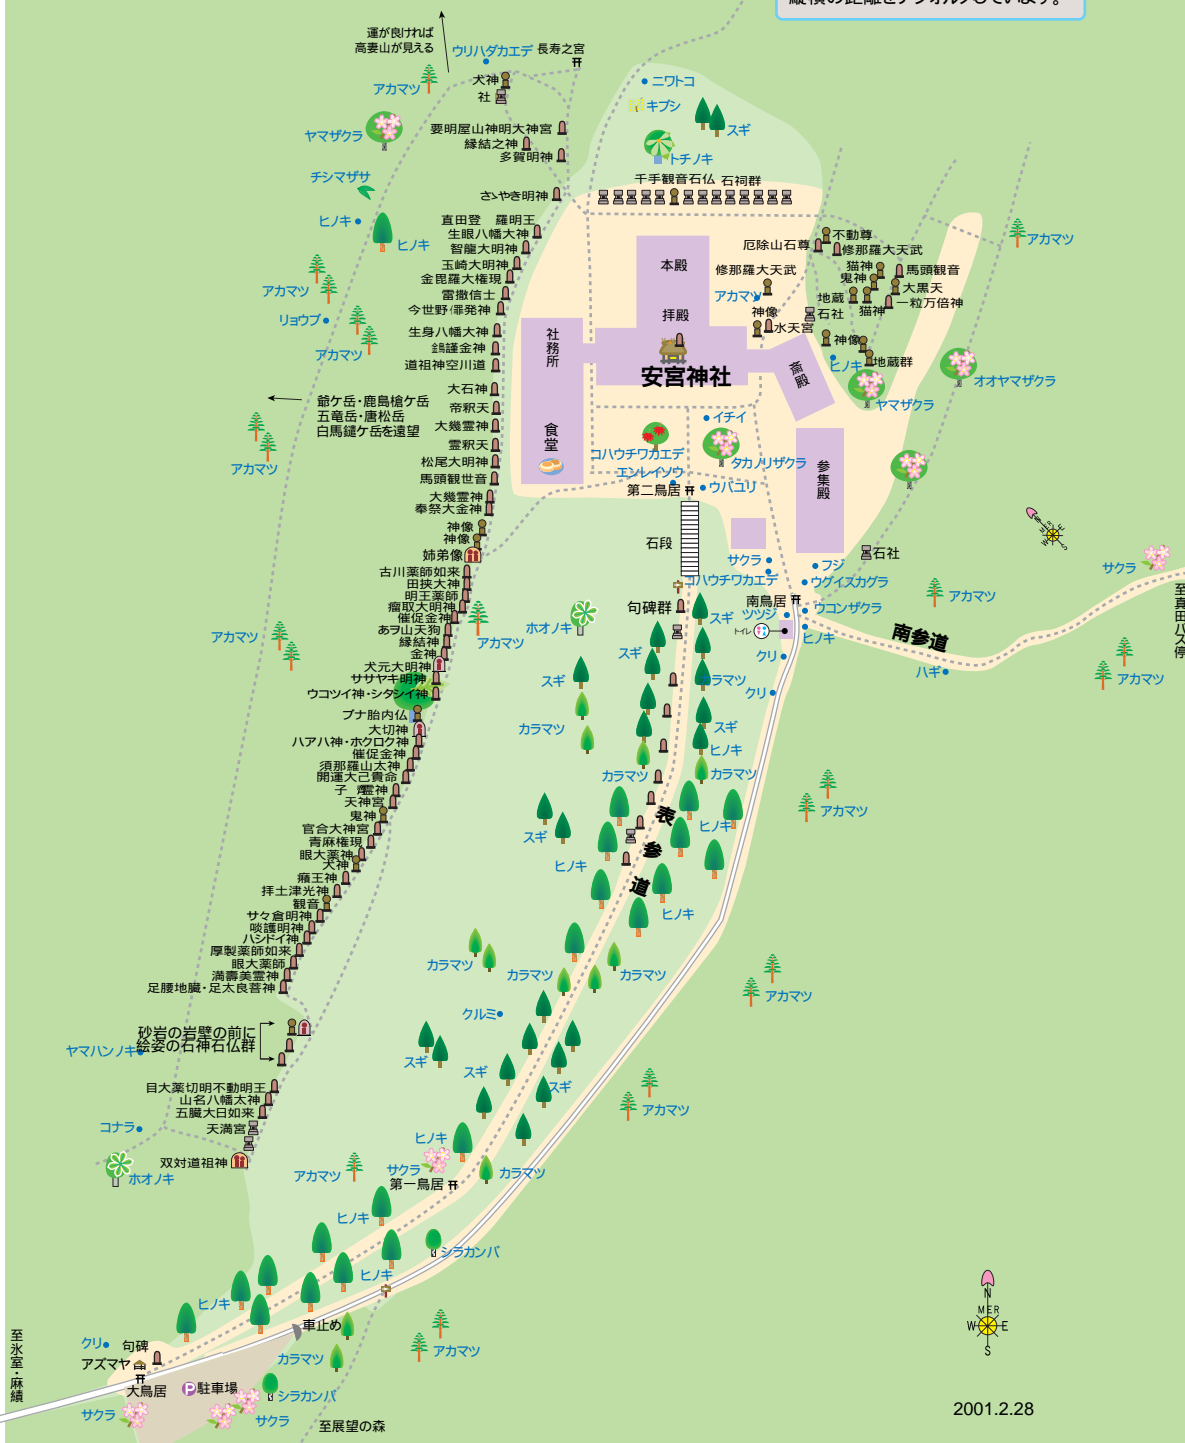

この安宮神社境内図は縦横の距離をデフォルメしています。

2001.2.28